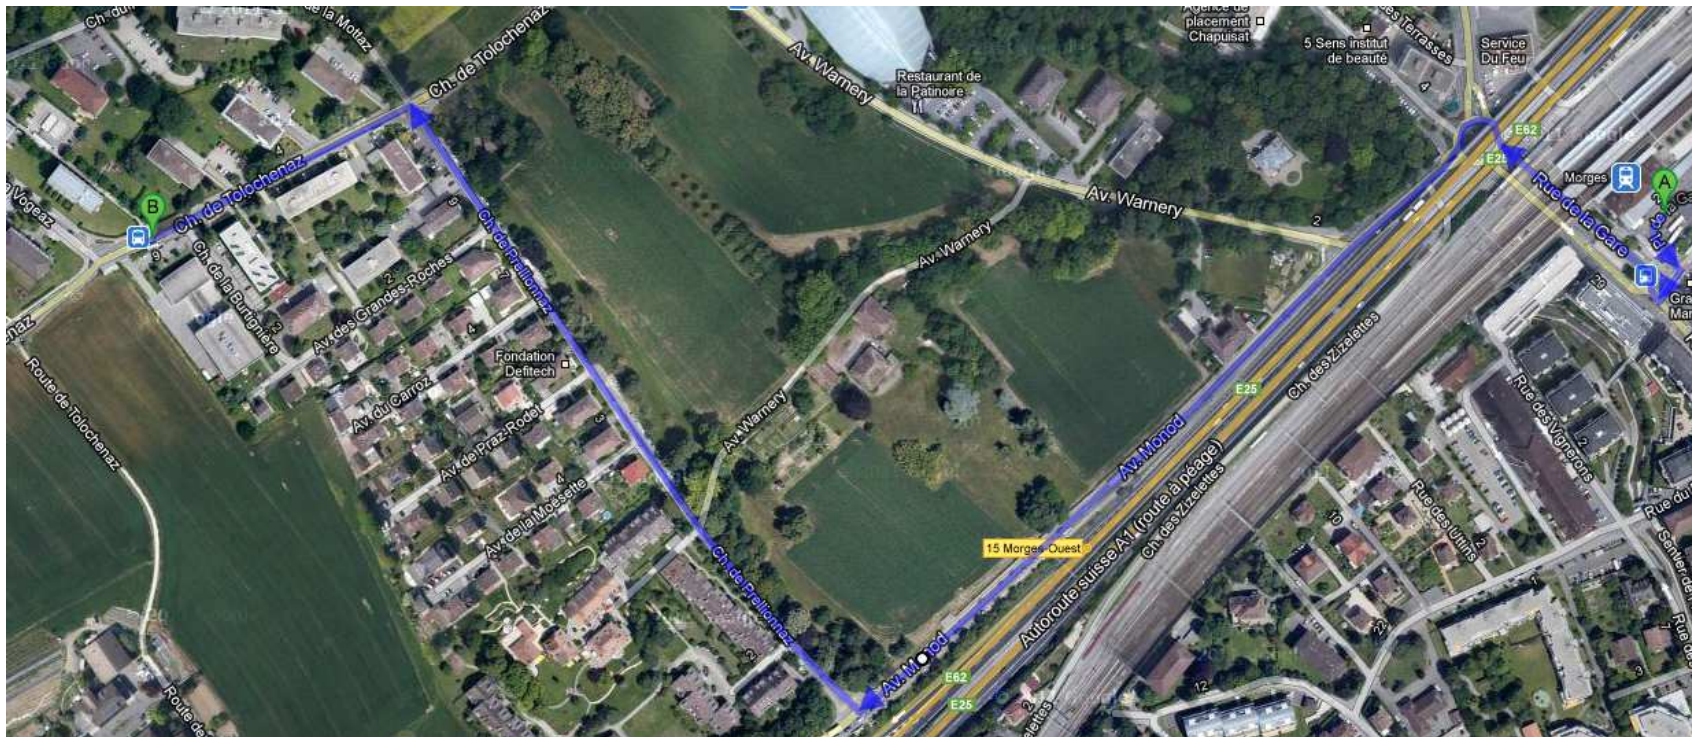

Bus 702 direction  
TOLOCHENAZ

Arrêt du  
Bus

Rue de la Gare, Morges, Vaud, Suisse  
Adresse approximative

Trajet en bus de la gare jusqu'à l'arrêt Vogez

A = Gare  
B = Vogez

Trajet à pied depuis l'arrêt du bus Vogez jusque chez nous

A= Arrêt du bus  
B = Chez nous

Depuis l'arrêt du bus, descendre le chemin de la Burtignière

Chez nous, Grandes-Roches 9  
Villa rose